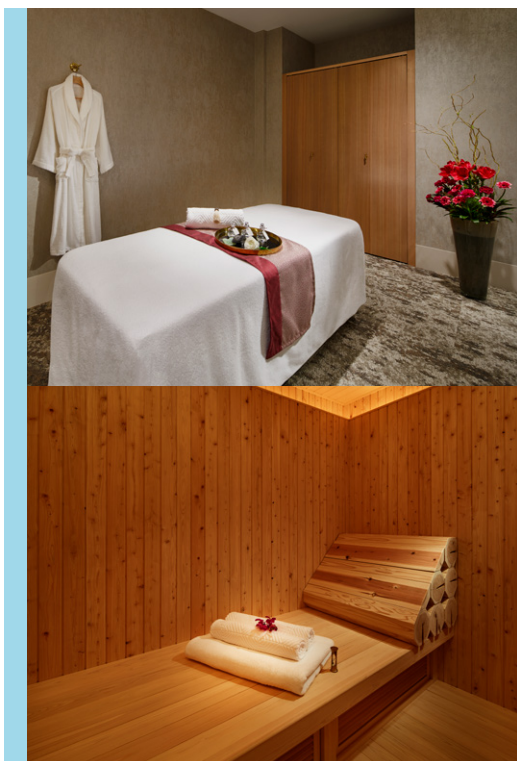

ヨコハマ グランド インターコンチネンタル ホテル スパ「ベイ ウィンドー」

ご優待特典

下記メニューを優待価格にて、ご利用いただけます。

- 「アロマボディトリートメント&フェイシャルトリートメント 120分」
優待料金 31,000 円 (通常料金 37,000 円) (税込)

※ゴールデンウィーク、お盆期間、年末年始、イベント開催日等は特典をご利用いただけません。

- 所在地 / 〒220-8522 神奈川県横浜市西区みなとみらい1-1-1
ヨコハマ グランド インターコンチネンタル ホテル 4F
- アクセス / 横浜高速鉄道みなとみらい線「みなとみらい駅」より
徒歩約5分
- 営業時間 / 11:00 ~ 19:00
- 定休日 / 不定休
- U R L / www.icyokohama-grand.com/spa/

カージュラジャ セルリアンタワー東急ホテル店

**Carju
Rajah**
The BeautySpa

ご優待特典

下記メニューを優待価格にて、ご利用いただけます。

■ボディ

スイナマッサージ (60分)・・・優待料金 17,600円 / 税込
(通常ビジター料金 26,400円 / 税込)

■フェイシャル

アンチストレス (60分)・・・優待料金 15,400円 / 税込
(通常ビジター料金 23,100円 / 税込)