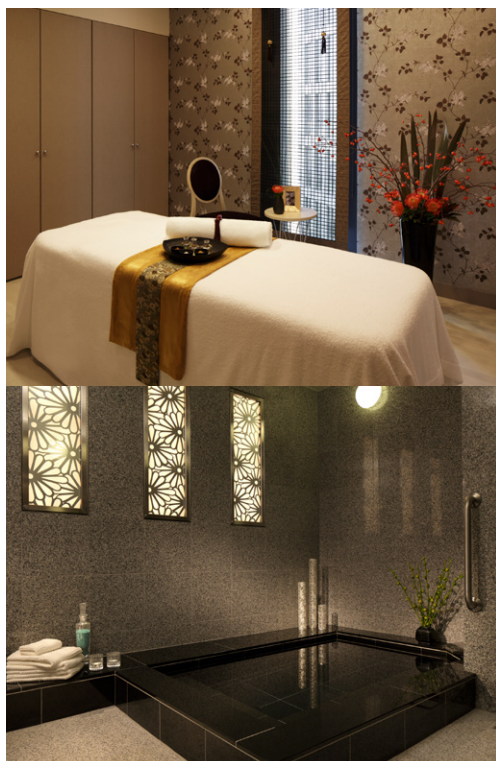

■ボディ&フェイシャル

ストレスバスタープレミアム (90分) 優待料金 29,700円 / 税込
(通常ビジター料金 41,800円 / 税込)

※男性専用トリートメントルームもございます。

- ●所在地 / 〒100-0014 東京都千代田区永田町 2-10-3
  ザ・キャピトルホテル東急 14F
- ●アクセス / 東京メトロ千代田線・丸ノ内線「国会議事堂前駅」6番出口地下直
  結、東京メトロ南北線・銀座線「溜池山王駅」6番出口地下直結
- ●営業時間 / 火～土 10:00 ~ 21:00、日・祝 10:00 ~ 19:00
- ●定休日 / 月曜日(祝日の場合は営業いたします)
- ●URL / www.carjurajah.jp/tiado