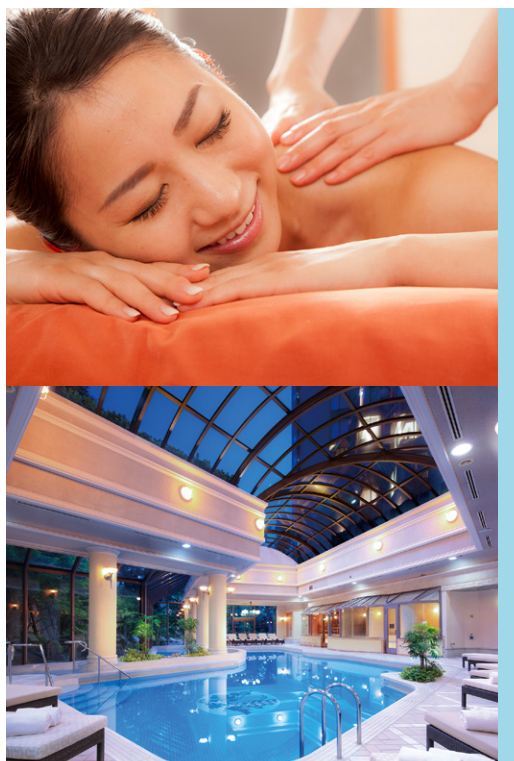

※お手元にカードをご用意のうえご連絡ください。

※ご優待特典は、インフォメーションセンターで事前にご予約いただき、カードでお支払いいただいた場合に適用となります。

※一部除外日がございます。 ※満席時にご利用いただけません。

※ほかの特典との併用はできません。 ※本プログラムの内容は予告なしに変更となる場合がございます。

SPA
スパ

ホテル椿山荘東京 悠 YU, THE SPA

ご優待特典

- トリートメントのグランドメニューを
10%ご優待(全日)にて、ご利用いただけます。
- 所在地 / 〒112-8680 東京都文京区関口2-10-8
ホテル椿山荘東京 2F
- アクセス / JR山手線「目白駅」より車で約10分、
東京メトロ有楽町線「江戸川橋駅」より徒歩10分
- 営業時間 / トリートメント 10:00 ~ 21:15 (最終施術終了時間)
- 定休日 / 無休
- U R L / <https://hotel-chinzanso-tokyo.jp/relaxation>

ヨコハマ グランド インターコンチネンタル ホテル スパ「ベイ ウィンドー」

ご優待特典

下記メニューを優待価格にて、ご利用いただけます。

- 「アロマボディトリートメント&フェイシャルトリートメント 120分」
優待料金 31,000 円 (通常料金 37,000 円) (税込)

※ゴールデンウィーク、お盆期間、年末年始、イベント開催日等は特典をご利用いただけません。

- 所在地 / 〒220-8522 神奈川県横浜市西区みなとみらい1-1-1
ヨコハマ グランド インターコンチネンタル ホテル 4F
- アクセス / 横浜高速鉄道みなとみらい線「みなとみらい駅」より
徒歩約5分
- 営業時間 / 11:00 ~ 19:00
- 定休日 / 不定休
- U R L / www.icyokohama-grand.com/spa/