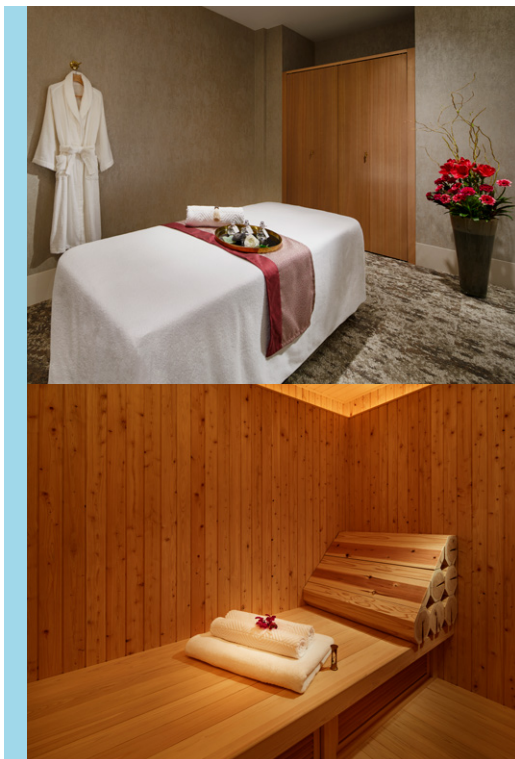

ヨコハマ グランド インターコンチネンタル ホテル スパ「ベイ ウィンドー」

ご優待特典

下記メニューを優待価格にて、ご利用いただけます。

- 「アロマボディトリートメント&フェイシャルトリートメント 120分」
優待料金 31,000 円 (通常料金 37,000 円) (税込)

※ゴールデンウィーク、お盆期間、年末年始、イベント開催日等は特典をご利用いただけません。

- 所在地 / 〒220-8522 神奈川県横浜市西区みなとみらい1-1-1
ヨコハマ グランド インターコンチネンタル ホテル 4F
- アクセス / 横浜高速鉄道みなとみらい線「みなとみらい駅」より
徒歩約5分
- 営業時間 / 11:00 ~ 19:00
- 定休日 / 不定休
- U R L / www.icyokohama-grand.com/spa/

カージュラジャ セルリアンタワー東急ホテル店

**Carju
Rajah**
The Beauty Spa

ご優待特典

下記メニューを優待価格にて、ご利用いただけます。

■ボディ

スイナマッサージ (60分)・・・優待料金 17,600円 / 税込
(通常ビジター料金 26,400円 / 税込)

■フェイシャル

アンチストレス (60分)・・・優待料金 15,400円 / 税込
(通常ビジター料金 23,100円 / 税込)