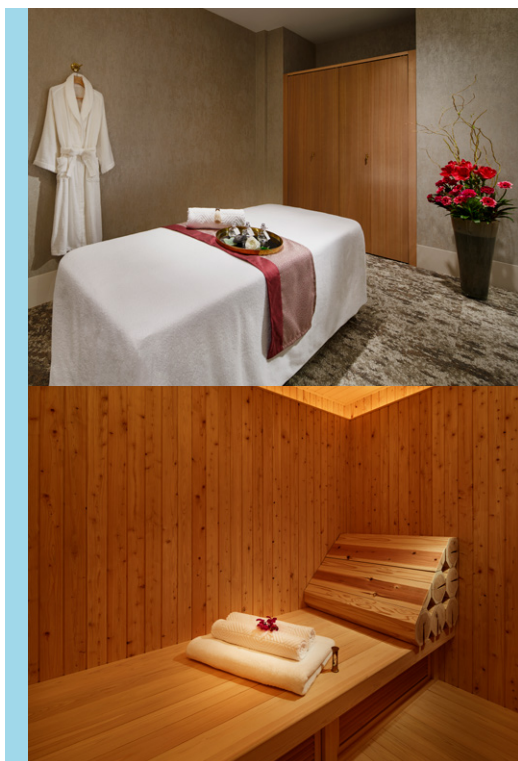

ヨコハマ グランド インターコンチネンタル ホテル スパ「ベイ ウィンドー」

ご優待特典

下記メニューを優待価格にて、ご利用いただけます。

- 「アロマボディトリートメント&フェイシャルトリートメント 120分」
優待料金 31,000 円 (通常料金 37,000 円) (税込)

※ゴールデンウィーク、お盆期間、年末年始、イベント開催日等は特典をご利用いただけません。

- 所在地 / 〒220-8522 神奈川県横浜市西区みなとみらい1-1-1
ヨコハマ グランド インターコンチネンタル ホテル 4F
- アクセス / 横浜高速鉄道みなとみらい線「みなとみらい駅」より
徒歩約5分
- 営業時間 / 11:00 ~ 19:00
- 定休日 / 不定休
- U R L / www.icyokohama-grand.com/spa/